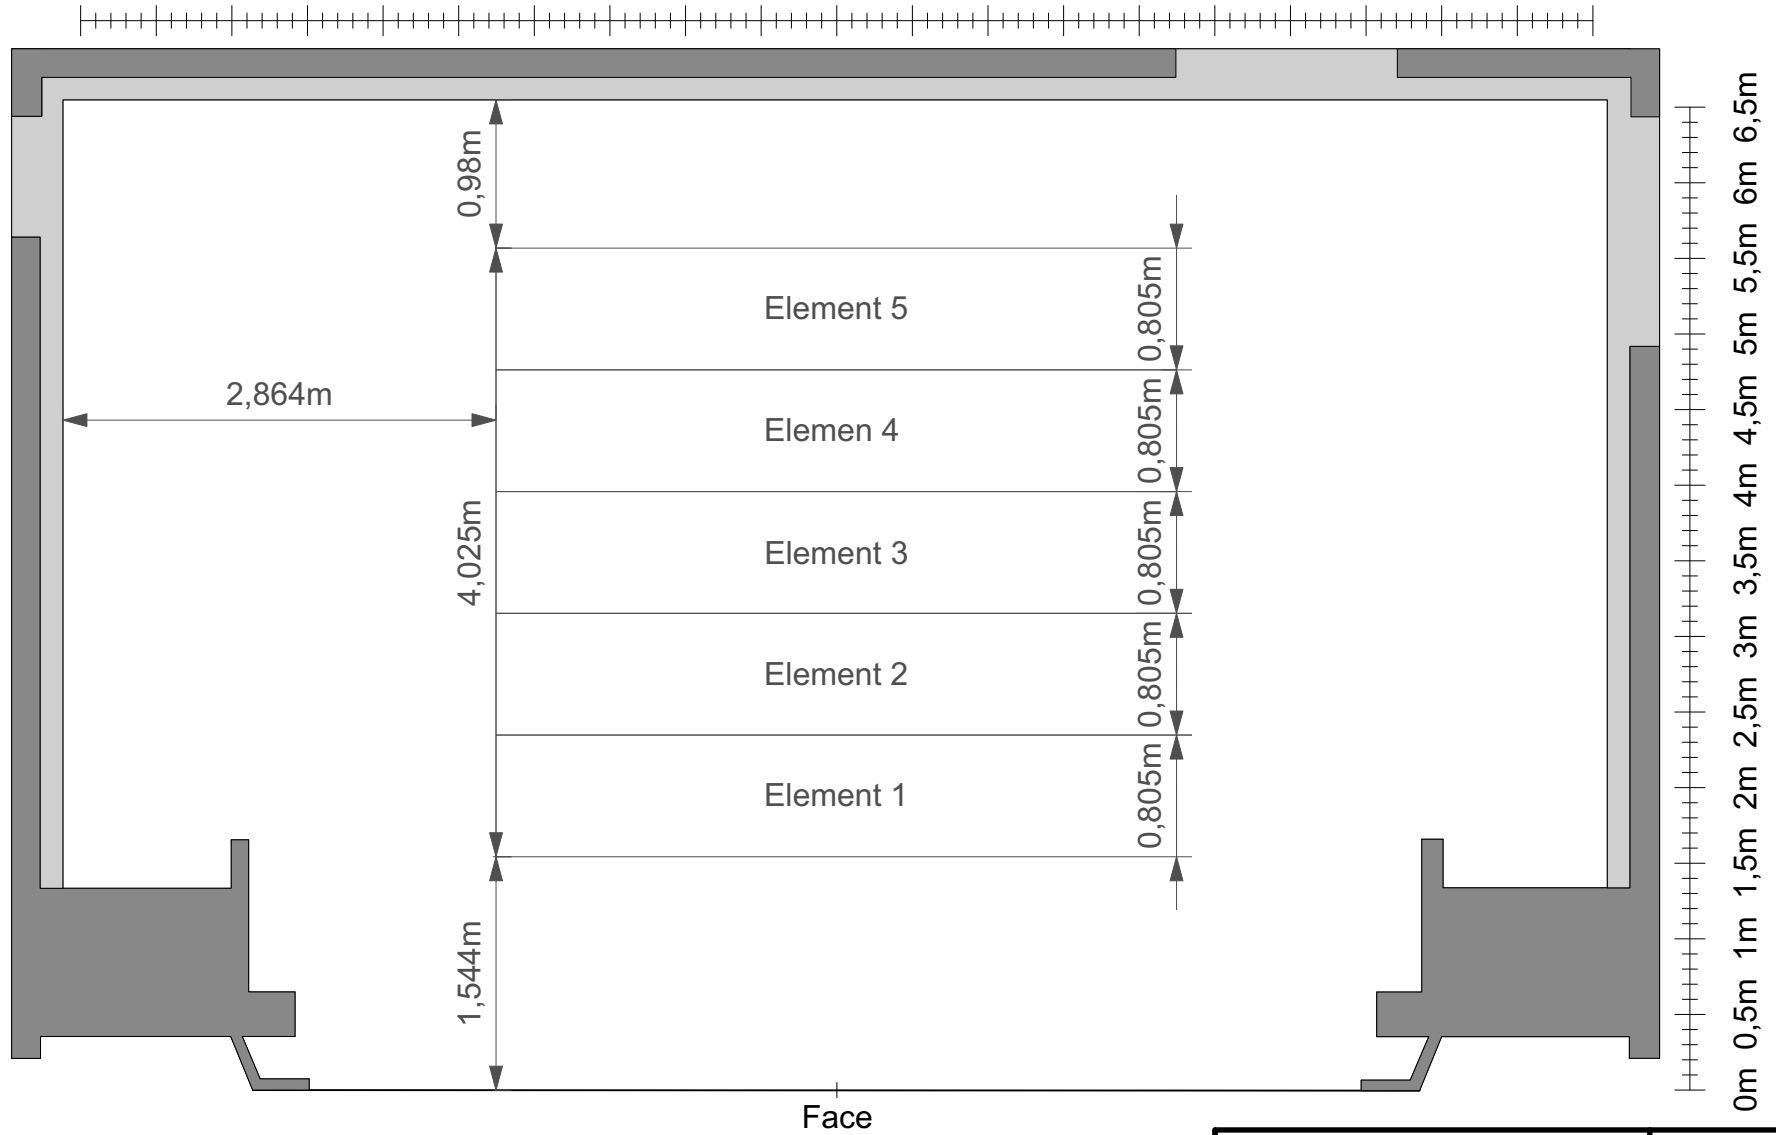

5m 4,5m 4m 3,5m 3m 2,5m 2m 1,5m 1m 0,5m 0m 0,5m 1m 1,5m 2m 2,5m 3m 3,5m 4m 4,5m 5m

Projet: Modules plateau	Echelle: 1:50
Lieu: Théâtre des Marionnettes de Genève	
Dessiné par: Florian Zaramella	Date: 23:08.2021